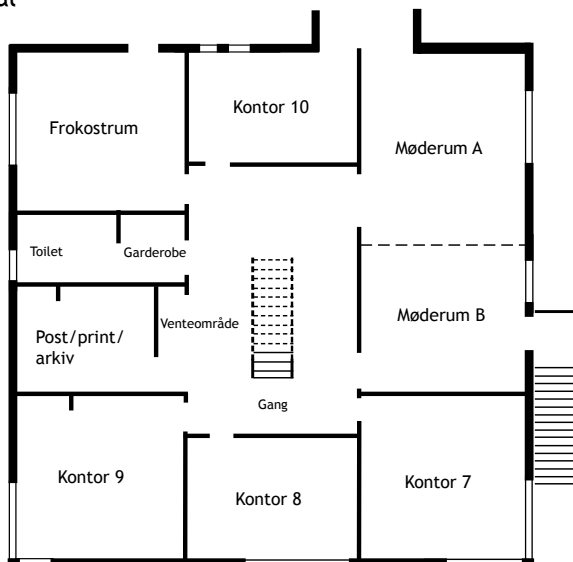

**MED ANDRE ORD, DU KOMMER MED DIN PC OG DIT GODE HUMØR...
- VI KLARER RESTEN.**

1. sal - stort mødelokale

Hall'en i stuen

Du får ikke bedre kontor i Danmark.

- ATTRAKTIV BELIGGENHED MED STOR SYNLIGHED
- DIREKTE VED MOTORVEJ E20 - TILSLUTNING 68

Udveksling i køkkenet

Køkken

1. sal - mindre mødelokale

Rumfordelingen af de to etager:

Stueetage

1. sal

INTERESSERET!

SÅ RING ELLER MAIL...